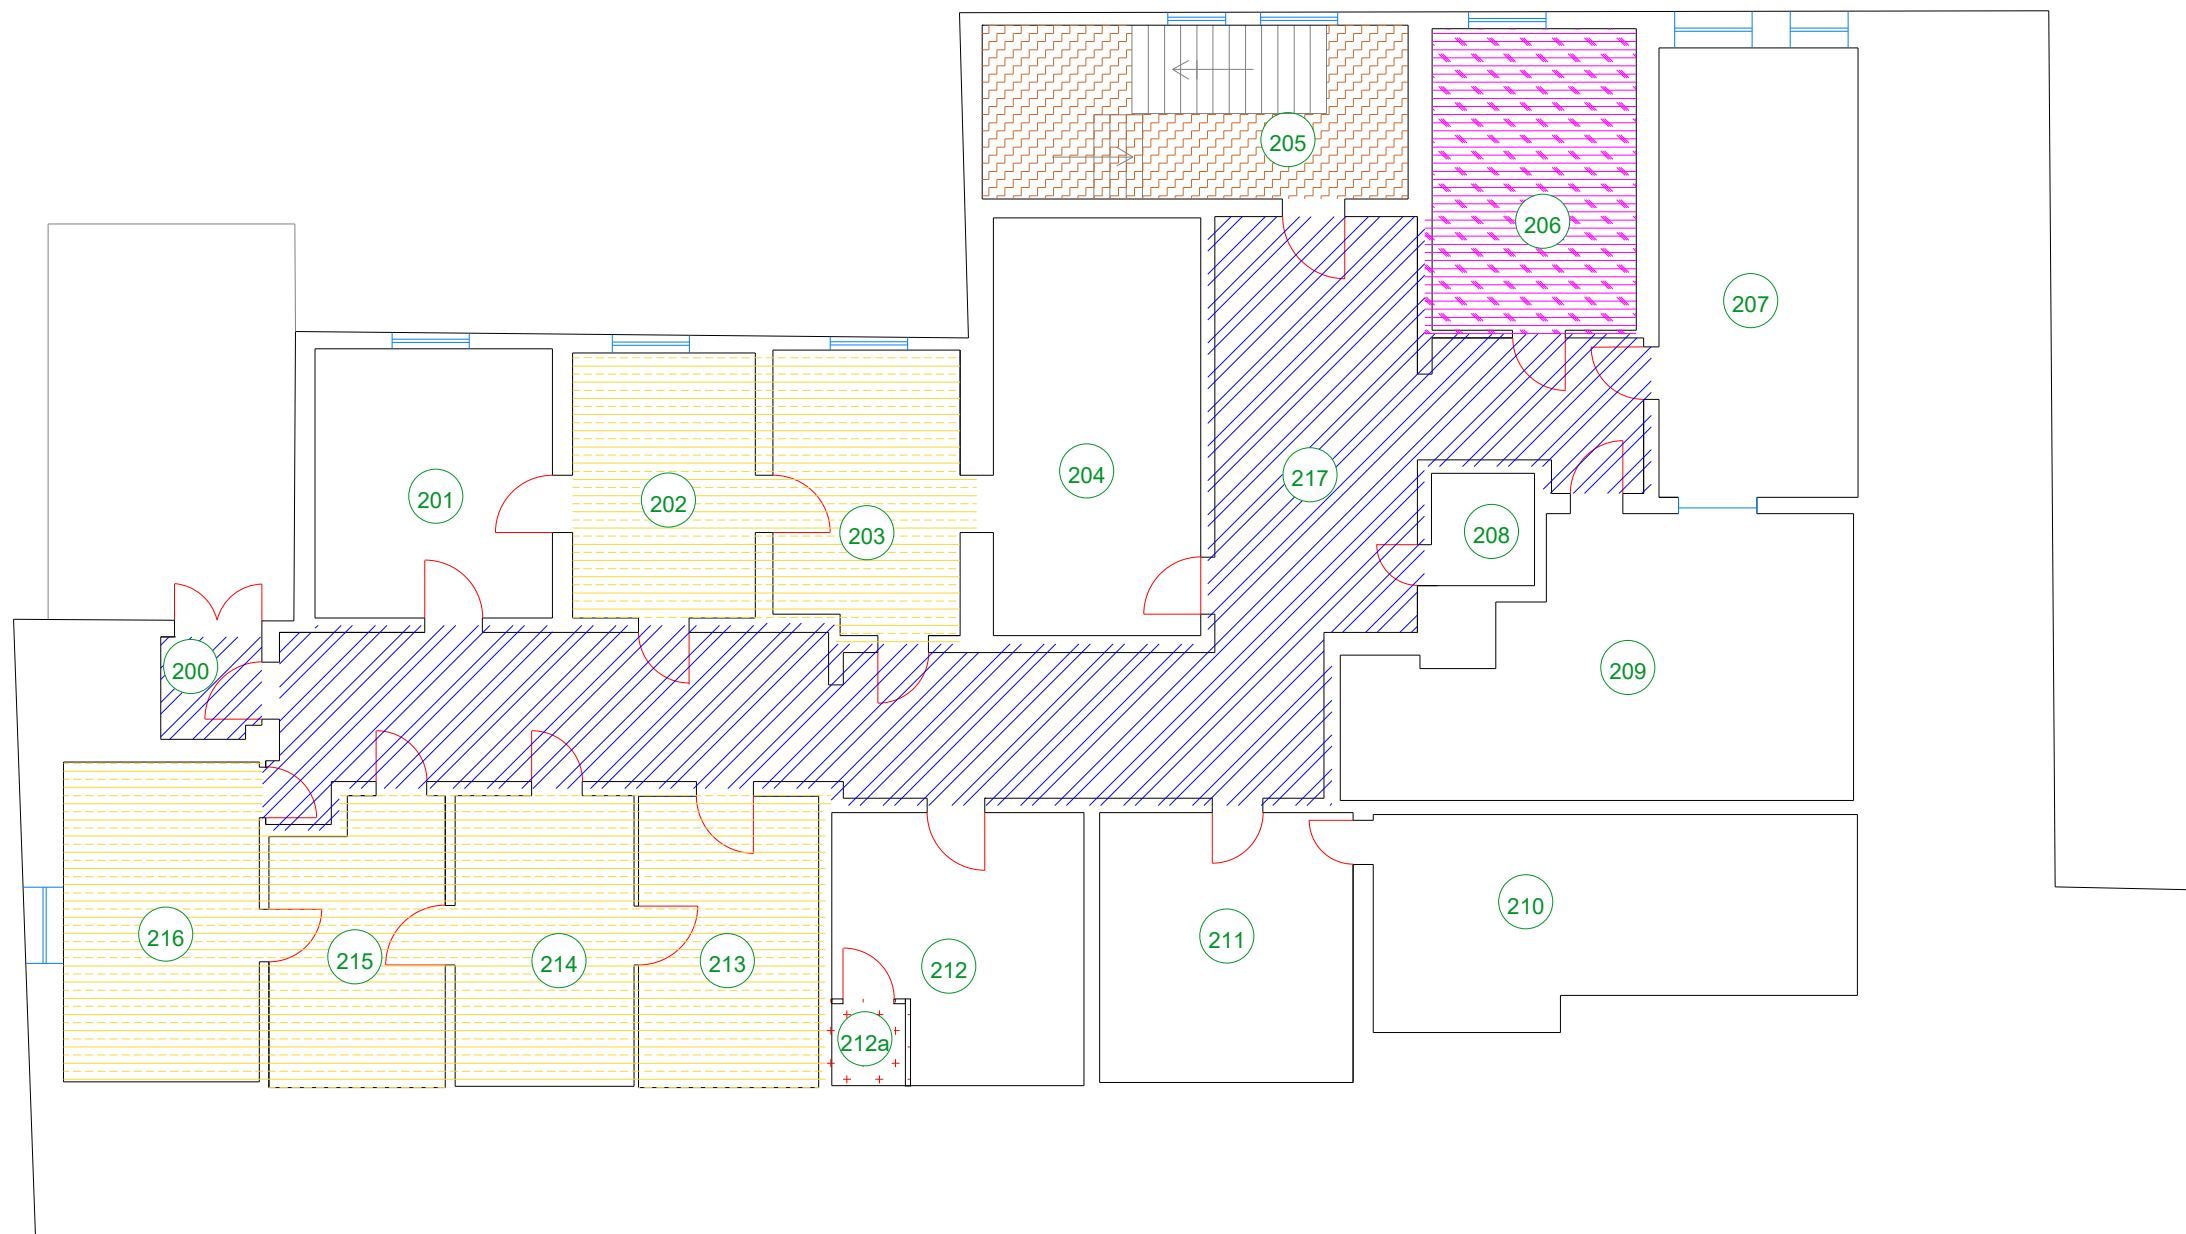

Lossi tn 12, Kuressaare

02 korrus

Legend

-  Haridus- ja Noorteamet
-  Eesti Rahvakultuuri Keskus
-  Ühiskasutuses korruse pind
-  Vertikaalsete ühenduste pind
-  Tehnopind
-  Aktiivne vakantsus